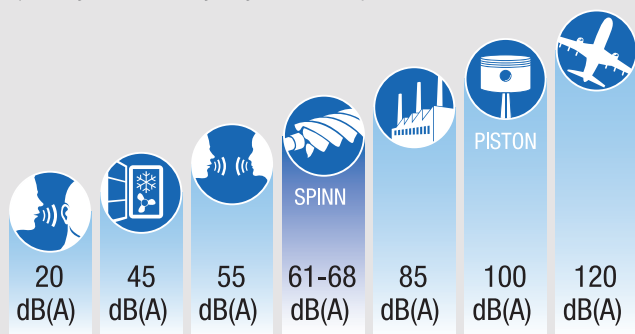

Da li se, još uvek, sećate vremena kada ste kupili Vaš prvi klipni kompresor? Zahvaljujući napornom radu i kvalitetnim odlukama, Vaš posao je porastao, pa je došlo vreme da poraste i Vaša oprema. Tu je ABAC na Vašoj strani; za prelazak sa povremene potrošnje vazduha na konstantnu, serija vijčanih kompresora ABAC Vam nudi tačno ono što Vam je potrebno! Upoznajte našu seriju vijčanih kompresora SPINN.