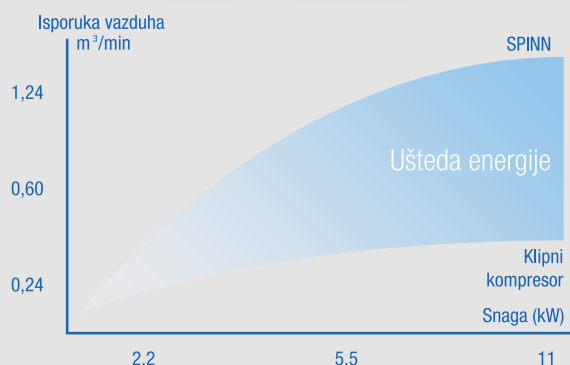

Sigurna investicija za kontinuiranu upotrebu

ABAC SPINN kompresori su čak do 30% efikasniji od klipnih kompresora i imaju duži životni vek usled manje vibracija i manjeg broja pokretnih delova.